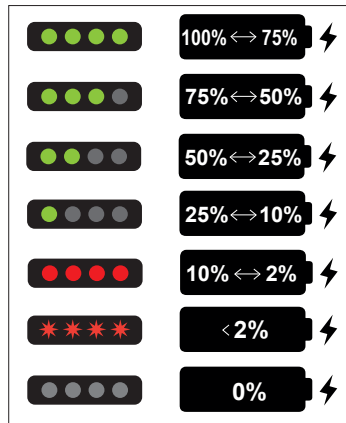

2.

3.

6.

7.

8

9.

10.

11.

< 50LUX

1.

2.

3.

4.

5.

6.

7.

8.

⚠️⚠️⚠️ IP65

⚡ 8-10h

💡 23-25h

Watt 3

🔋 (LI-ION) 4400mAh

☀️ 4.5W 7V

💡 3000K