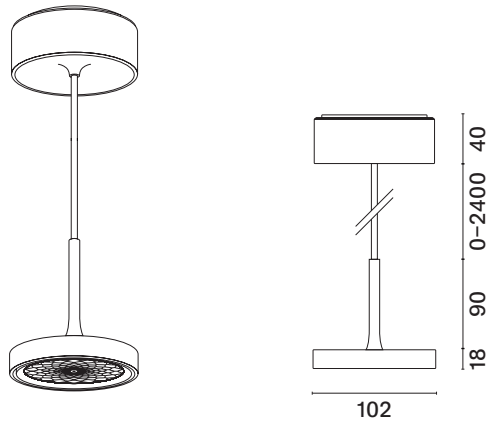

Sigor Nivo®

Leuchtenserie Maße
Light series dimensions

Deckenleuchte, Aufbau, schwenkbar
Ceiling light, surface-mounted, adjustable

Deckenleuchte, Einbau, schwenkbar, 111 mm
Ausschnitt: 105 mm
Mit beiden Bügeln ausgestreckt: 207 mm
Ceiling light, recessed, adjustable, 111 mm
Cut-out: 105 mm
Length with both brackets extended: 207 mm

Deckenleuchte, Einbau, schwenkbar, 142 mm
Ausschnitt: 135 mm
Mit beiden Bügeln ausgestreckt: 225 mm
Ceiling light, recessed, adjustable, 142 mm
Cut-out: 135 mm
Length with both brackets extended: 225 mm

Deckenleuchte, Einbau, fix, 111 mm
Ausschnitt: 105 mm
Mit beiden Bügeln ausgestreckt: 160 mm
Ceiling light, recessed, adjustable, 111 mm
Cut-out: 105 mm
Length with both brackets extended: 160 mm

Pendelleuchte, Aufbau
Pendant light, surface-mounted

Pendelleuchte, Einbau
Ausschnitt: 105 mm
Mit beiden Bügeln ausgestreckt: 207 mm
Pendant light, recessed
Cut-out: 105 mm
Length with both brackets extended: 207 mm

Tischleuchte
Table lamp

Anschlussdose
Junction box