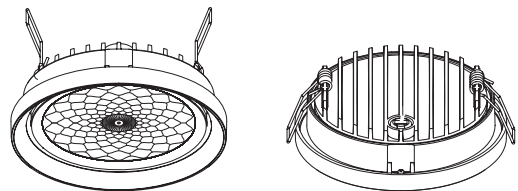

Sigor Nivo®

Leuchtenserie Maße
Light series dimensions

Deckenleuchte, Aufbau, schwenkbar
Ceiling light, surface-mounted, adjustable

Deckenleuchte, Einbau, schwenkbar, 111 mm
Ausschnitt: 105 mm
Mit beiden Bügeln ausgestreckt: 207 mm
Ceiling light, recessed, adjustable, 111 mm
Cut-out: 105 mm
Length with both brackets extended: 207 mm

Deckenleuchte, Einbau, schwenkbar, 142 mm
Ausschnitt: 135 mm
Mit beiden Bügeln ausgestreckt: 225 mm
Ceiling light, recessed, adjustable, 142 mm
Cut-out: 135 mm
Length with both brackets extended: 225 mm

Deckenleuchte, Einbau, fix, 111 mm
Ausschnitt: 105 mm
Mit beiden Bügeln ausgestreckt: 160 mm
Ceiling light, recessed, adjustable, 111 mm
Cut-out: 105 mm
Length with both brackets extended: 160 mm

Pendelleuchte, Aufbau
Pendant light, surface-mounted

Pendelleuchte, Einbau
Ausschnitt: 105 mm
Mit beiden Bügeln ausgestreckt: 207 mm
Pendant light, recessed
Cut-out: 105 mm
Length with both brackets extended: 207 mm

Tischleuchte
Table lamp

Anschlussdose
Junction box