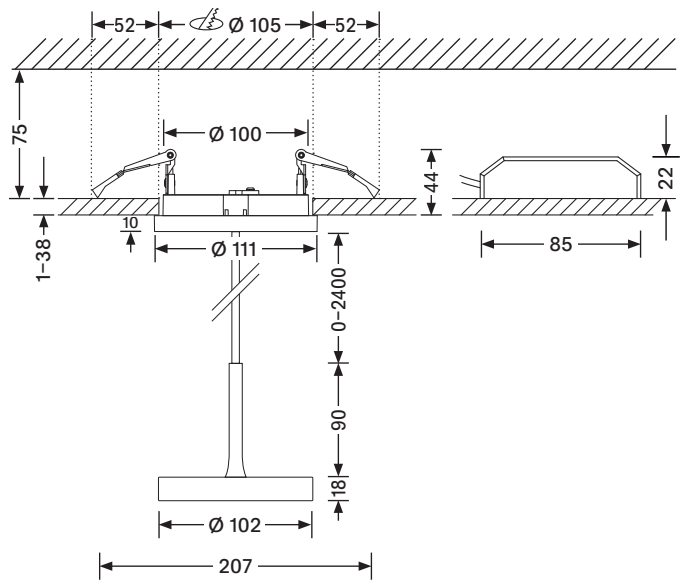

Sigor Nivo®

Leuchtenserie Maße
Light series dimensions

Deckenleuchte, Aufbau, schwenkbar
Ceiling light, surface-mounted, adjustable

Deckenleuchte, Einbau, schwenkbar, 111 mm
Ausschnitt: 105 mm
Mit beiden Bügeln ausgestreckt: 207 mm
Ceiling light, recessed, adjustable, 111 mm
Cut-out: 105 mm
Length with both brackets extended: 207 mm

Deckenleuchte, Einbau, schwenkbar, 142 mm
Ausschnitt: 135 mm
Mit beiden Bügeln ausgestreckt: 225 mm
Ceiling light, recessed, adjustable, 142 mm
Cut-out: 135 mm
Length with both brackets extended: 225 mm

Deckenleuchte, Einbau, fix, 111 mm
Ausschnitt: 105 mm
Mit beiden Bügeln ausgestreckt: 160 mm
Ceiling light, recessed, adjustable, 111 mm
Cut-out: 105 mm
Length with both brackets extended: 160 mm

Pendelleuchte, Aufbau
Pendant light, surface-mounted

Pendelleuchte, Einbau
Ausschnitt: 105 mm
Mit beiden Bügeln ausgestreckt: 207 mm
Pendant light, recessed
Cut-out: 105 mm
Length with both brackets extended: 207 mm

Tischleuchte
Table lamp

Anschlussdose
Junction box