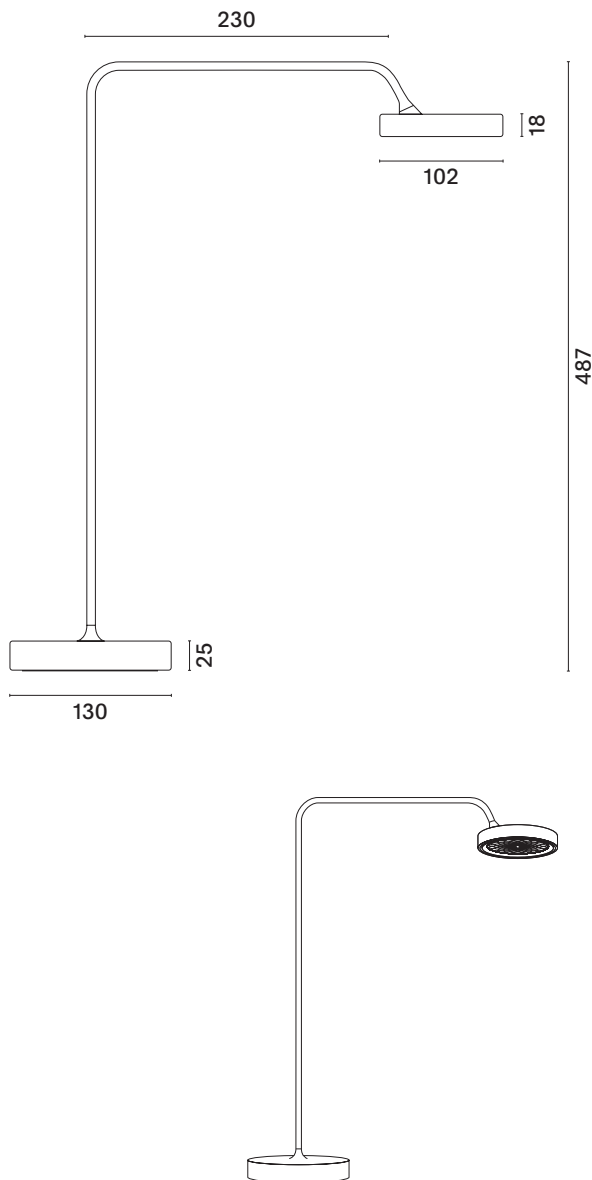

Sigor Nivo®

Leuchtenserie Maße
Light series dimensions

Deckenleuchte, Aufbau, schwenkbar
Ceiling light, surface-mounted, adjustable

Deckenleuchte, Einbau, schwenkbar, 111 mm
Ausschnitt: 105 mm
Mit beiden Bügeln ausgestreckt: 207 mm
Ceiling light, recessed, adjustable, 111 mm
Cut-out: 105 mm
Length with both brackets extended: 207 mm

Deckenleuchte, Einbau, schwenkbar, 142 mm
Ausschnitt: 135 mm
Mit beiden Bügeln ausgestreckt: 225 mm
Ceiling light, recessed, adjustable, 142 mm
Cut-out: 135 mm
Length with both brackets extended: 225 mm

Deckenleuchte, Einbau, fix, 111 mm
Ausschnitt: 105 mm
Mit beiden Bügeln ausgestreckt: 160 mm
Ceiling light, recessed, adjustable, 111 mm
Cut-out: 105 mm
Length with both brackets extended: 160 mm

Pendelleuchte, Aufbau
Pendant light, surface-mounted

Pendelleuchte, Einbau
Ausschnitt: 105 mm
Mit beiden Bügeln ausgestreckt: 207 mm
Pendant light, recessed
Cut-out: 105 mm
Length with both brackets extended: 207 mm

Tischleuchte
Table lamp

Anschlussdose
Junction box