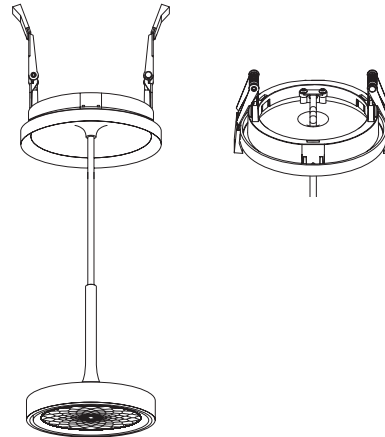

Sigor Nivo®

Leuchtenserie Maße
Light series dimensions

Deckenleuchte, Aufbau, schwenkbar
Ceiling light, surface-mounted, adjustable

Deckenleuchte, Einbau, schwenkbar, 111 mm
Ausschnitt: 105 mm
Mit beiden Bügeln ausgestreckt: 207 mm
Ceiling light, recessed, adjustable, 111 mm
Cut-out: 105 mm
Length with both brackets extended: 207 mm

Deckenleuchte, Einbau, schwenkbar, 142 mm
Ausschnitt: 135 mm
Mit beiden Bügeln ausgestreckt: 225 mm
Ceiling light, recessed, adjustable, 142 mm
Cut-out: 135 mm
Length with both brackets extended: 225 mm

Deckenleuchte, Einbau, fix, 111 mm
Ausschnitt: 105 mm
Mit beiden Bügeln ausgestreckt: 160 mm
Ceiling light, recessed, adjustable, 111 mm
Cut-out: 105 mm
Length with both brackets extended: 160 mm

Pendelleuchte, Aufbau
Pendant light, surface-mounted

Pendelleuchte, Einbau
Ausschnitt: 105 mm
Mit beiden Bügeln ausgestreckt: 207 mm
Pendant light, recessed
Cut-out: 105 mm
Length with both brackets extended: 207 mm

Tischleuchte
Table lamp

Anschlussdose
Junction box