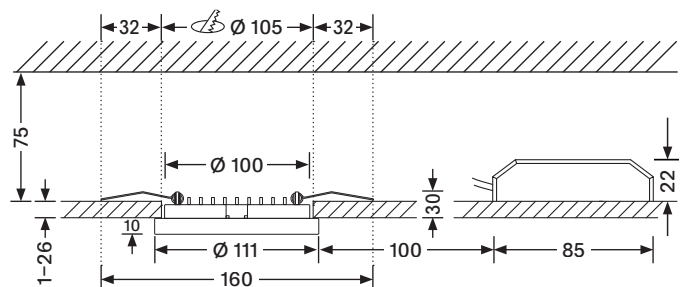

Sigor Nivo®

Leuchtenserie Maße
Light series dimensions

Deckenleuchte, Aufbau, schwenkbar
Ceiling light, surface-mounted, adjustable

Deckenleuchte, Einbau, schwenkbar, 111 mm
Ausschnitt: 105 mm
Mit beiden Bügeln ausgestreckt: 207 mm
Ceiling light, recessed, adjustable, 111 mm
Cut-out: 105 mm
Length with both brackets extended: 207 mm

Deckenleuchte, Einbau, schwenkbar, 142 mm
Ausschnitt: 135 mm
Mit beiden Bügeln ausgestreckt: 225 mm
Ceiling light, recessed, adjustable, 142 mm
Cut-out: 135 mm
Length with both brackets extended: 225 mm

Deckenleuchte, Einbau, fix, 111 mm
Ausschnitt: 105 mm
Mit beiden Bügeln ausgestreckt: 160 mm
Ceiling light, recessed, adjustable, 111 mm
Cut-out: 105 mm
Length with both brackets extended: 160 mm

Pendelleuchte, Aufbau
Pendant light, surface-mounted

Pendelleuchte, Einbau
Ausschnitt: 105 mm
Mit beiden Bügeln ausgestreckt: 207 mm
Pendant light, recessed
Cut-out: 105 mm
Length with both brackets extended: 207 mm

Tischleuchte
Table lamp

Anschlussdose
Junction box