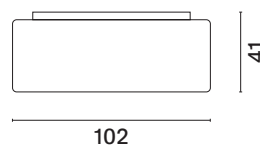

Sigor Nivo®

Leuchtenserie Maße
Light series dimensions

Deckenleuchte, Aufbau, schwenkbar
Ceiling light, surface-mounted, adjustable

Deckenleuchte, Einbau, schwenkbar, 111 mm
Ausschnitt: 105 mm
Mit beiden Bügeln ausgestreckt: 207 mm
Ceiling light, recessed, adjustable, 111 mm
Cut-out: 105 mm
Length with both brackets extended: 207 mm

Deckenleuchte, Einbau, schwenkbar, 142 mm
Ausschnitt: 135 mm
Mit beiden Bügeln ausgestreckt: 225 mm
Ceiling light, recessed, adjustable, 142 mm
Cut-out: 135 mm
Length with both brackets extended: 225 mm

Deckenleuchte, Einbau, fix, 111 mm
Ausschnitt: 105 mm
Mit beiden Bügeln ausgestreckt: 160 mm
Ceiling light, recessed, adjustable, 111 mm
Cut-out: 105 mm
Length with both brackets extended: 160 mm

Pendelleuchte, Aufbau
Pendant light, surface-mounted

Pendelleuchte, Einbau
Ausschnitt: 105 mm
Mit beiden Bügeln ausgestreckt: 207 mm
Pendant light, recessed
Cut-out: 105 mm
Length with both brackets extended: 207 mm

Tischleuchte
Table lamp

Anschlussdose
Junction box