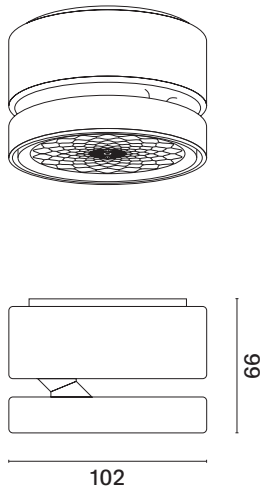

Sigor Nivo®

Leuchtenserie Maße
Light series dimensions

Deckenleuchte, Aufbau, schwenkbar
Ceiling light, surface-mounted, adjustable

Deckenleuchte, Einbau, schwenkbar, 111 mm
Ausschnitt: 105 mm
Mit beiden Bügeln ausgestreckt: 207 mm
Ceiling light, recessed, adjustable, 111 mm
Cut-out: 105 mm
Length with both brackets extended: 207 mm

Deckenleuchte, Einbau, schwenkbar, 142 mm
Ausschnitt: 135 mm
Mit beiden Bügeln ausgestreckt: 225 mm
Ceiling light, recessed, adjustable, 142 mm
Cut-out: 135 mm
Length with both brackets extended: 225 mm

Deckenleuchte, Einbau, fix, 111 mm
Ausschnitt: 105 mm
Mit beiden Bügeln ausgestreckt: 160 mm
Ceiling light, recessed, adjustable, 111 mm
Cut-out: 105 mm
Length with both brackets extended: 160 mm

Pendelleuchte, Aufbau
Pendant light, surface-mounted

Pendelleuchte, Einbau
Ausschnitt: 105 mm
Mit beiden Bügeln ausgestreckt: 207 mm
Pendant light, recessed
Cut-out: 105 mm
Length with both brackets extended: 207 mm

Tischleuchte
Table lamp

Anschlussdose
Junction box