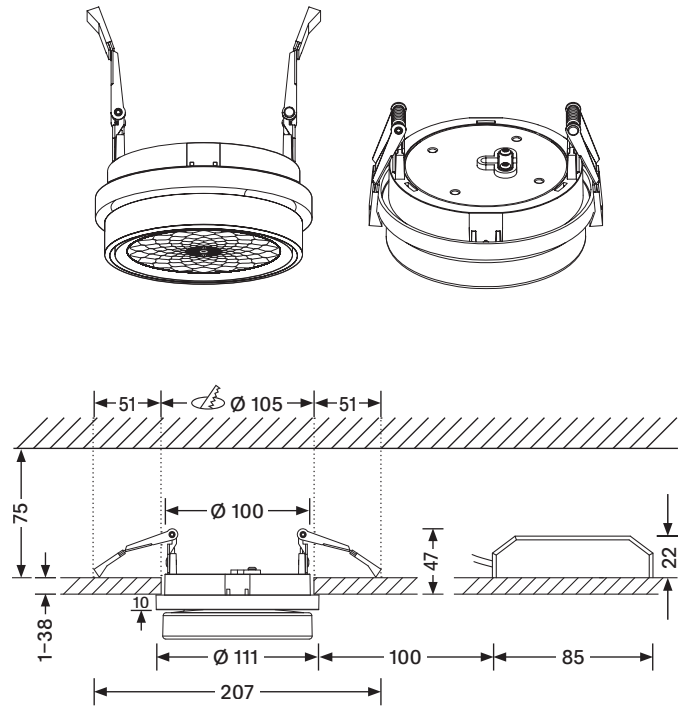

Sigor Nivo®

Leuchtenserie Maße
Light series dimensions

Deckenleuchte, Aufbau, schwenkbar
Ceiling light, surface-mounted, adjustable

Deckenleuchte, Einbau, schwenkbar, 111 mm
Ausschnitt: 105 mm
Mit beiden Bügeln ausgestreckt: 207 mm
Ceiling light, recessed, adjustable, 111 mm
Cut-out: 105 mm
Length with both brackets extended: 207 mm

Deckenleuchte, Einbau, schwenkbar, 142 mm
Ausschnitt: 135 mm
Mit beiden Bügeln ausgestreckt: 225 mm
Ceiling light, recessed, adjustable, 142 mm
Cut-out: 135 mm
Length with both brackets extended: 225 mm

Deckenleuchte, Einbau, fix, 111 mm
Ausschnitt: 105 mm
Mit beiden Bügeln ausgestreckt: 160 mm
Ceiling light, recessed, adjustable, 111 mm
Cut-out: 105 mm
Length with both brackets extended: 160 mm

Pendelleuchte, Aufbau
Pendant light, surface-mounted

Pendelleuchte, Einbau
Ausschnitt: 105 mm
Mit beiden Bügeln ausgestreckt: 207 mm
Pendant light, recessed
Cut-out: 105 mm
Length with both brackets extended: 207 mm

Tischleuchte
Table lamp

Anschlussdose
Junction box