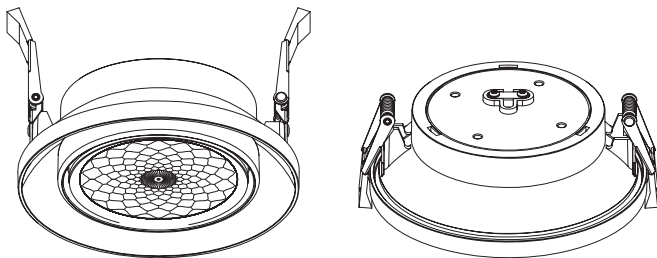

Sigor Nivo®

Leuchtenserie Maße
Light series dimensions

Deckenleuchte, Aufbau, schwenkbar
Ceiling light, surface-mounted, adjustable

Deckenleuchte, Einbau, schwenkbar, 111 mm
Ausschnitt: 105 mm
Mit beiden Bügeln ausgestreckt: 207 mm
Ceiling light, recessed, adjustable, 111 mm
Cut-out: 105 mm
Length with both brackets extended: 207 mm

Deckenleuchte, Einbau, schwenkbar, 142 mm
Ausschnitt: 135 mm
Mit beiden Bügeln ausgestreckt: 225 mm
Ceiling light, recessed, adjustable, 142 mm
Cut-out: 135 mm
Length with both brackets extended: 225 mm

Deckenleuchte, Einbau, fix, 111 mm
Ausschnitt: 105 mm
Mit beiden Bügeln ausgestreckt: 160 mm
Ceiling light, recessed, adjustable, 111 mm
Cut-out: 105 mm
Length with both brackets extended: 160 mm

Pendelleuchte, Aufbau
Pendant light, surface-mounted

Pendelleuchte, Einbau
Ausschnitt: 105 mm
Mit beiden Bügeln ausgestreckt: 207 mm
Pendant light, recessed
Cut-out: 105 mm
Length with both brackets extended: 207 mm

Tischleuchte
Table lamp

Anschlussdose
Junction box