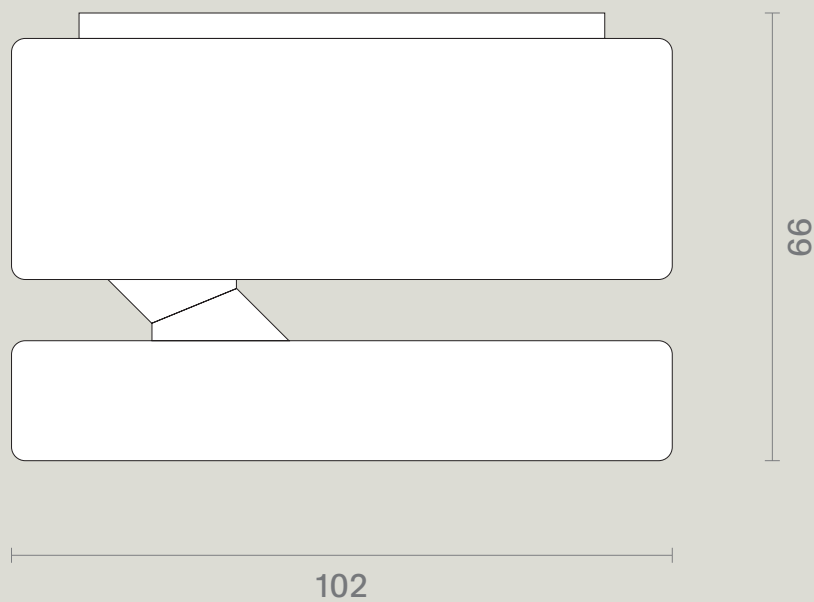

Sigor Nivo®

Leuchtenserie Maße
Light series dimensions

Deckenleuchte, Aufbau, schwenkbar
Ceiling light, surface-mounted, adjustable

Deckenleuchte, Einbau, schwenkbar, 111 mm
Ausschnitt: 105 mm
Mit beiden Bügeln ausgestreckt: 207 mm
Ceiling light, recessed, adjustable, 111 mm
Cut-out: 105 mm
Length with both brackets extended: 207 mm

Deckenleuchte, Einbau, schwenkbar, 142 mm
Ausschnitt: 135 mm
Mit beiden Bügeln ausgestreckt: 225 mm
Ceiling light, recessed, adjustable, 142 mm
Cut-out: 135 mm
Length with both brackets extended: 225 mm

Deckenleuchte, Einbau, fix, 111 mm
Ausschnitt: 105 mm
Mit beiden Bügeln ausgestreckt: 160 mm
Ceiling light, recessed, adjustable, 111 mm
Cut-out: 105 mm
Length with both brackets extended: 160 mm

Pendelleuchte, Aufbau
Pendant light, surface-mounted

Pendelleuchte, Einbau
Ausschnitt: 105 mm
Mit beiden Bügeln ausgestreckt: 207 mm
Pendant light, recessed
Cut-out: 105 mm
Length with both brackets extended: 207 mm

Tischleuchte
Table lamp

Anschlussdose
Junction box