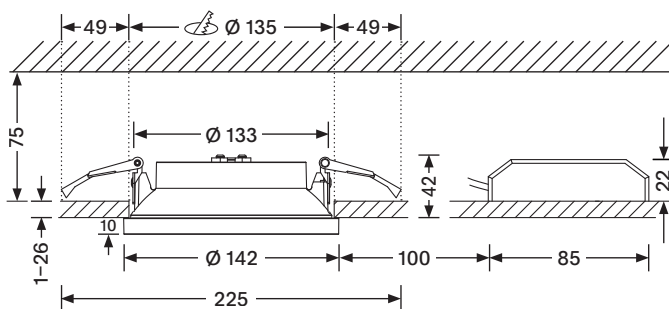

Sigor Nivo®

Leuchtenserie Maße
Light series dimensions

Deckenleuchte, Aufbau, schwenkbar
Ceiling light, surface-mounted, adjustable

Deckenleuchte, Einbau, schwenkbar, 111 mm
Ausschnitt: 105 mm
Mit beiden Bügeln ausgestreckt: 207 mm
Ceiling light, recessed, adjustable, 111 mm
Cut-out: 105 mm
Length with both brackets extended: 207 mm

Deckenleuchte, Einbau, schwenkbar, 142 mm
Ausschnitt: 135 mm
Mit beiden Bügeln ausgestreckt: 225 mm
Ceiling light, recessed, adjustable, 142 mm
Cut-out: 135 mm
Length with both brackets extended: 225 mm

Deckenleuchte, Einbau, fix, 111 mm
Ausschnitt: 105 mm
Mit beiden Bügeln ausgestreckt: 160 mm
Ceiling light, recessed, adjustable, 111 mm
Cut-out: 105 mm
Length with both brackets extended: 160 mm

Pendelleuchte, Aufbau
Pendant light, surface-mounted

Pendelleuchte, Einbau
Ausschnitt: 105 mm
Mit beiden Bügeln ausgestreckt: 207 mm
Pendant light, recessed
Cut-out: 105 mm
Length with both brackets extended: 207 mm

Tischleuchte
Table lamp

Anschlussdose
Junction box