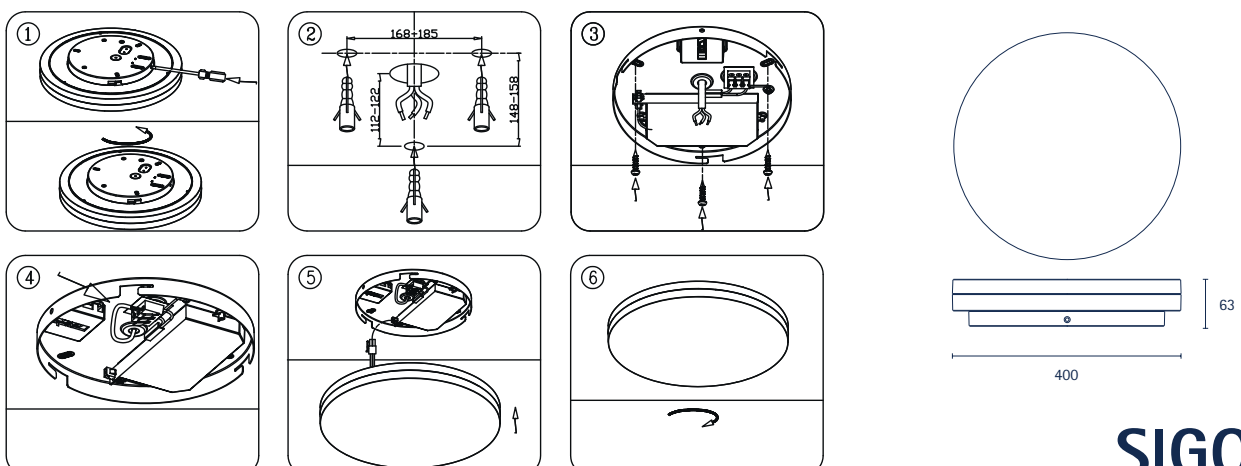

SIGOR Licht GmbH

Eichenhofer Weg 81 · 42279 Wuppertal
Telefon 0 23 39 – 12 61 0 · Telefax 0 23 39 – 12 61 61
info@sigor.de · www.sigor.de

SIGOR

Technische Daten / Montageanweisung

CIRCEL Deckenleuchte Ø 220/270 mm mit Schutzart IP44/IP20:

Artikel-Nr.	Durchmesser	Ausführung	Schutzart	Farbe	Watt	Volt	Lumen	Farbtemperatur	Ra	Dimmbar
4023101	Ø 220 mm		IP44	silber	15 W	230 V	1.000 lm	3.000 K	80	nein
4023201	Ø 220 mm		IP44	silber	15 W	230 V	1.050 lm	4.000 K	80	nein
4024101	Ø 270 mm		IP20	silber	29 W	230 V	1.850 lm	3.000 K	80	nein
4024201	Ø 270 mm		IP20	silber	29 W	230 V	1.950 lm	4.000 K	80	nein
4023601	Ø 270 mm	Bewegungssensor	IP20	silber	18 W	230 V	1.100 lm	3.000 K	80	nein
4023701	Ø 270 mm	Bewegungssensor	IP20	silber	18 W	230 V	1.150 lm	4.000 K	80	nein
4024401 *	Ø 270 mm		IP20	weiß	29 W	230 V	1.950 lm	3.000 K	80	nein
4024501	Ø 270 mm	dimmbar	IP20	silber	29 W	230 V	1.950 lm	3.000 K	80	ja
4024301 *	Ø 270 mm		IP20	weiß	29 W	230 V	1.850 lm	4.000 K	80	nein

Technische Daten / Montageanweisung

CIRCEL Deckenleuchte Ø 400 mm mit Schutzart IP20:

Artikel-Nr.	Durchmesser	Ausführung	Schutzart	Farbe	Watt	Volt	Lumen	Farbtemperatur	Ra	Dimmbar
4024601	Ø 400 mm		IP20	silber	38 W	230 V	2.600 lm	3.000 K	80	nein
4024701	Ø 400 mm		IP20	silber	38 W	230 V	2.800 lm	4.000 K	80	nein