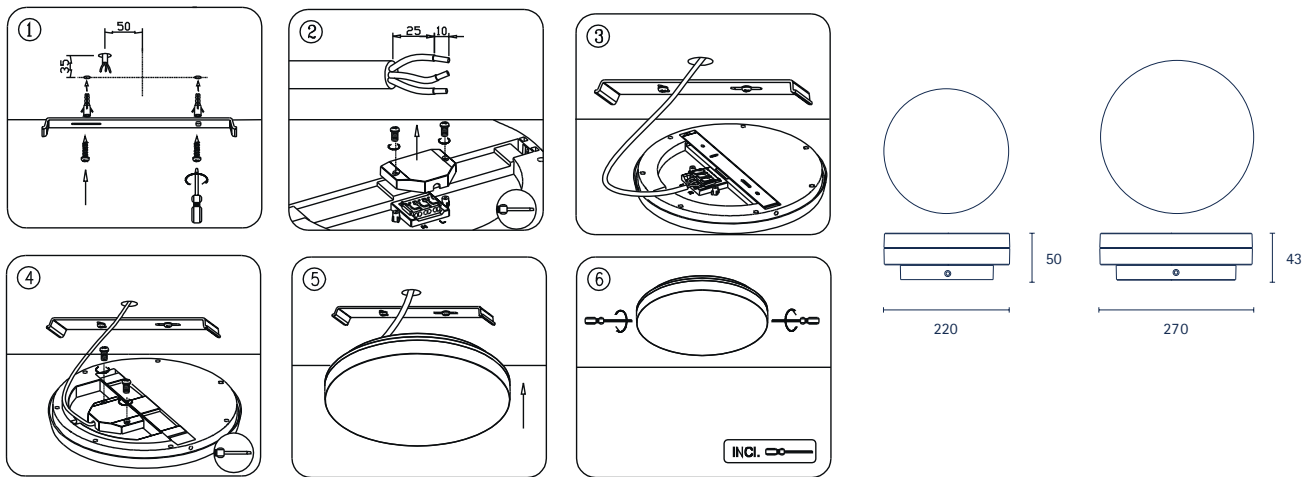

SIGOR Licht GmbH

Eichenhofer Weg 81 · 42279 Wuppertal
Telefon 0 23 39 – 12 61 0 · Telefax 0 23 39 – 12 61 61
info@sigor.de · www.sigor.de

SIGOR

Technische Daten / Montageanweisung

CIRCEL Deckenleuchte Ø 220/270 mm mit Schutzart IP44/IP20:

Technische Daten / Montageanweisung

CIRCEL Deckenleuchte Ø 400 mm mit Schutzart IP20:

Artikel-Nr.	Durchmesser	Ausführung	Schutzart	Farbe	Watt	Volt	Lumen	Farbtemperatur	Ra	Dimmbar
4024601	Ø 400 mm		IP20	silber	38 W	230 V	2.600 lm	3.000 K	80	nein
4024701	Ø 400 mm		IP20	silber	38 W	230 V	2.800 lm	4.000 K	80	nein