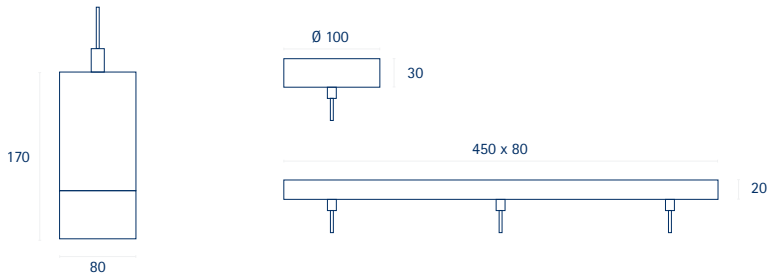

MENSCHEN IM LICHT.

UPSET CONCRETE DIE ZEITLOSE

Wichtig: Lesen Sie die gesamte Bedienungsanleitung vor der Montage.

PARAMETER

Artikel	Betriebsspannung	max. Watt	Abmessungen Sockel H x Ø	Kabellänge	Gewicht
1er Pendel	220 – 240 V	50W	170 x 80 mm	1,90 m	1,2 Kg
3er Pendel	220 – 240 V	3 x 50W	170 x 80 mm	1,90 m	3,8 Kg